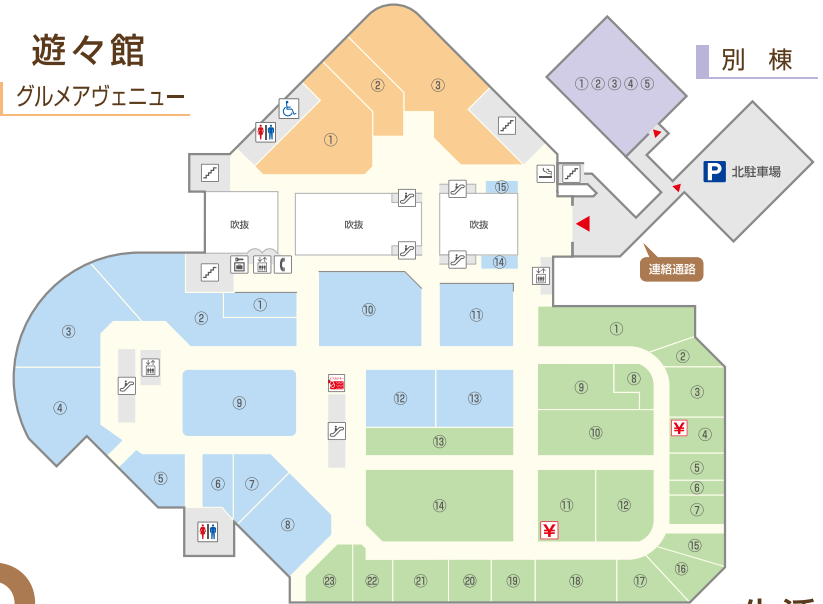

遊々館

グルメアヴェニュー

1F

生活館  
食品館  
専門店

1F DIRECTORY

営業時間

食品館

あさ9時～よる11時

遊々館

グルメアヴェニュー

2F

生活館  
衣料・くらしの品フロア  
専門店

2F DIRECTORY

営業時間

衣料・くらしの品フロア

あさ9時～よる9時